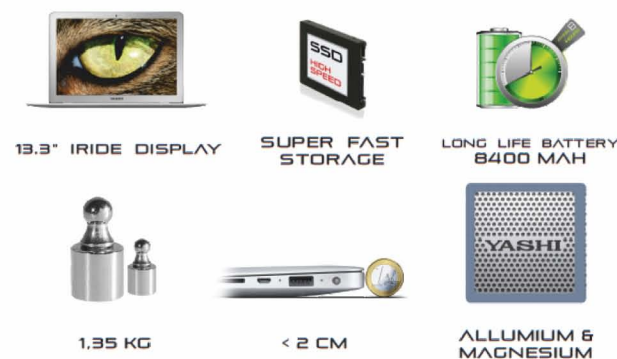

- Il Processore Atom di ultima generazione con tecnologia Hyper-threading è in grado di gestire sino a **4 processi simultanei**, con livelli eccellenti di risparmio energetico.
- Le memorie di massa con tecnologia **SSD** offrono risposte rapide e prestazioni eccellenti
- Le **batterie al Litio** ultracompatte da ben 8400mAh: oltre 8 ore di navigazione sul Web
- Il **display Iride** da 13,3": le dimensioni ottimali per garantire portabilità e visibilità in produttività personale. Velocità e prestazioni sono garantite dalla grafica Intel 3600.
- Lo **Smart Pad** di tipo "Multi-Touch" per un'interazione analoga a quella di Tablet e Smartphone, ormai diventata istintiva alla gran parte degli utenti. Potrai ruotare le immagini, ingrandirle o ridurle, sfogliare il tuo album fotografico, o scorrere le pagine in verticale e orizzontale, con il riconoscimento del palmo della mano per non interferire con il tuo lavoro.
- **Tutta la connettività e la multimedialità** indispensabile per connettersi alle infrastrutture aziendali e per l'intrattenimento.

YASHI CONSIGLIA MYBOOK PER WINDOWS8

MYBOOK, disponibile da Luglio 2012 con **Windows 7**, ma è stato concepito per sfruttare al meglio le caratteristiche di **Windows 8**: il nuovo sistema operativo pensato da Microsoft per lavorare in mobilità senza rinunciare alle prestazioni e interoperabilità in ambiente business tipiche dei tradizionali sistemi Desktop.

Sistema Operativo

FreeDOS / Ubuntu Linux
Windows® 7 / 8 Home Premium Autentico
Windows® 7 / 8 Professional Autentico

Display

13.3" LCD con retro-illuminazione LED
Risoluzione 16:9 HD, 1366x768pixel

Processore

Intel® Atom™ N2800 (1M Cache, 1.86 GHz)
Dual Core, 4 processi con Intel® Hyper-Threading

Memoria

2 / 4GB DDR3 1066MHz

Storage

32 / 64 / 128 / 256 GB unità SSD
Card Reader 3-in-1 (SD / MMC / MS)

Data Network

Wireless LAN 802.11 b/g/n
Fast Ethernet Lan 10/100Mbps

Grafica

Intel® Graphics Media Accelerator 3600
sino a 384MB di memoria condivisa

Webcam

0.3 MegaPixel Camera posta Fronte

Audio

Altoparlanti Stereo 8Watt ad alta qualità integrati
Microfono integrato

Input / Output

2x USB 2.0	1x jack Audio
1x VGA	1x Microfono
1x mini HDMI	1x Cardreader slot

TouchPad

Superficie ad alta sensibilità

Batteria

8400mAh Batteria al Litio
Durata: oltre 8 ore di navigazione sul web

Alimentazione

19 V DC, 40 Watt

Dimensioni

328 x 219 x 18 mm

Garanzia

24 mesi

Accessori

Trasformatore da casa

YASHI

Enterprise & Digital Computing

www.yashiweb.com

contact@yashiweb.com