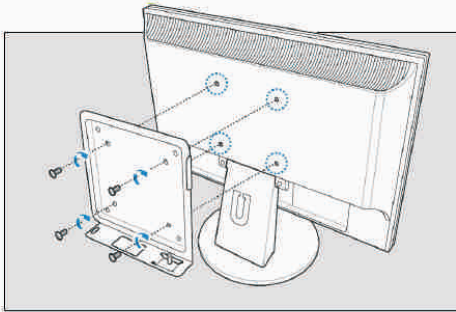

70
60

Ambiente Ufficio

50

Ambiente Residenziale

40
30
Sussurro
20
10
0

scala di rumore espressa in dB

FLESSIBILITA' D'USO GRAZIE ALL'ATTACCO VESA (optional)

Staffa per il montaggio
Compatibile con la maggior
parte dei monitor e TV
LCD in commercio.