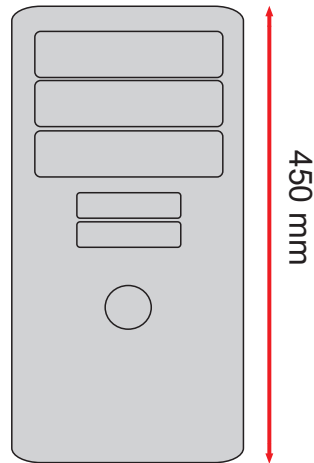

1

IL NETTOP PIU' SOTTILE AL MONDO

Tutto quello che ti serve,
ma in molto meno spazio

Della grandezza di un libro