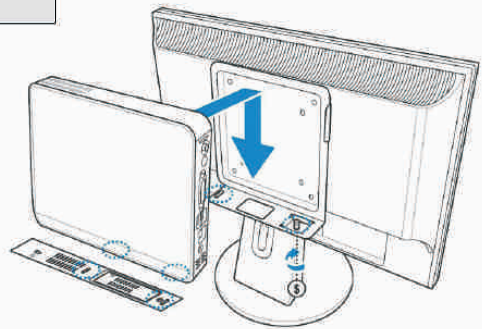

70
60

Ambiente Ufficio

50

Ambiente Residenziale

40
30
Sussurro
20
10
0

scala di rumore espressa in dB

FLESSIBILITA' D'USO GRAZIE ALL'ATTACCO VESA (optional)

Staffa per il montaggio
Compatibile con la maggior
parte dei monitor e TV
LCD in commercio.