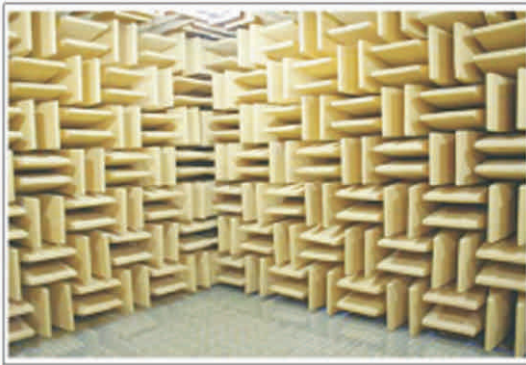

DESIGN INNOVATIVO ED ELEGANTE, PER QUALSIASI AMBIENTE

Ideale per qualsiasi ambiente:

Home, Industry, Medical, Financial,
Commercial, Educational, Government

RUMORE PRODOTTO IMPERCETTIBILE

YASHI Little John Tower è progettato per qualsiasi ambiente, dal salotto di casa alla scrivania d'ufficio.
 La soluzione Termica Passiva scelta per la dispersione del calore, permette di vivere un'esperienza d'utilizzo assolutamente confortevole.