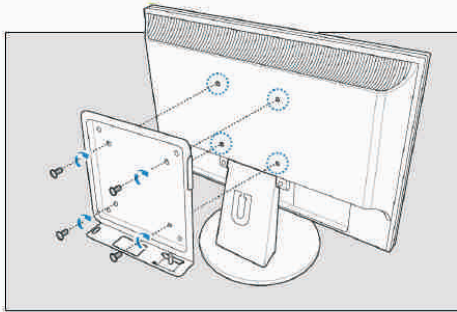

70
60

Ambiente Ufficio

50

Ambiente Residenziale

40
30
Sussurro
20
10
0

scala di rumore espressa in dB

FLESSIBILITA' D'USO GRAZIE ALL'ATTACCO VESA (optional)

Staffa per il montaggio
Compatibile con la maggior
parte dei monitor e TV
LCD in commercio.