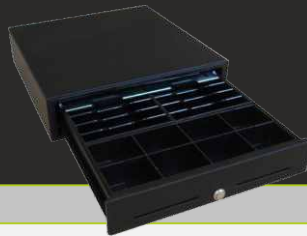

SECONDO DISPLAY LCD

€ 89,00
cod. ACYT15

E' possibile integrare un secondo display LCD all'unità POS Wide Plane, per offrire nei servizi commerciali tutti i plus che si possono desiderare.

CASH DRAWER

€ 69,90
cod. CAYZ15

Acquistabile separatamente, è un accessorio indispensabile in ogni negozio.

STAMPANTE TERMICA

€ 199,00
cod. STYZ15

Stampante Termica 3" con taglierina. Ideale per etichette con codici a barre.

acquistabili sino ad esaurimento scorte