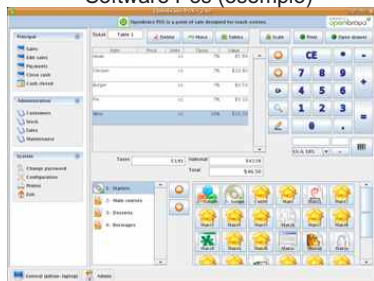

acquistabili sino ad esaurimento scorte

Software Pos (esempio)